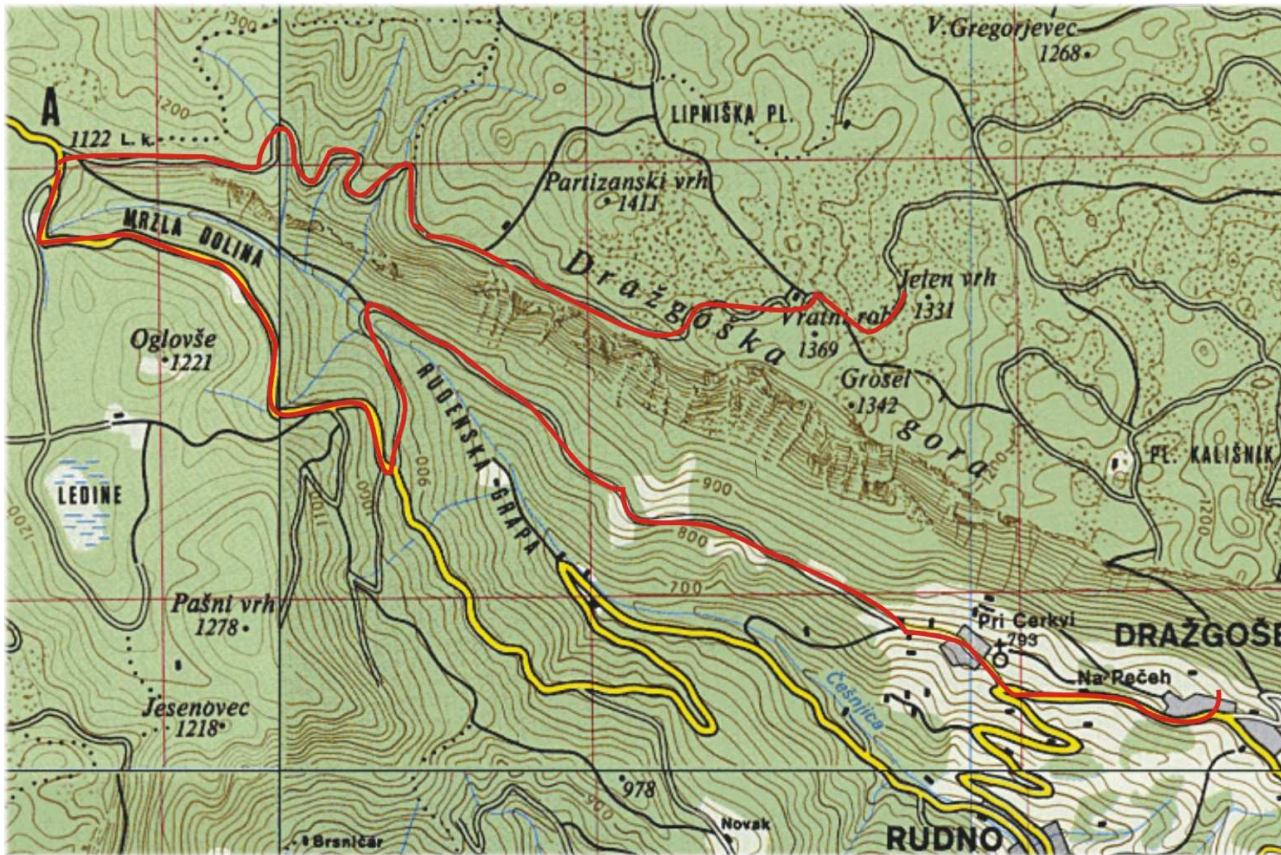

Start dirke: ob **10:30** uri na **športnem igrišču v Dražgošah.**

Potek dirke in proga: kolesarji s starta vozijo v zaprti skupini po asfaltirani cesti do zaselka Pri cerkvi. Od tu naprej je odprta vožnja in se meri čas. Proga poteka naprej po makadamski cesti na Jelovico v smeri Rovtarice. Na Rastovki se odcepi desno proti Vratnemu robu, v bližini katerega je tudi cilj. Dolžina proge je 14 km z višinsko razliko 550m. Iz cilja se potem kolesarji spustijo nazaj v Dražgoše do štartnega prostora na športnem igrišču, kjer bo predvidoma eno uro po končanem tekmovanju razglasitev rezultatov. Proga je razen prvega kilometra makadamska in je primerna za gorska in treking kolesa

Grafični prikaz poti